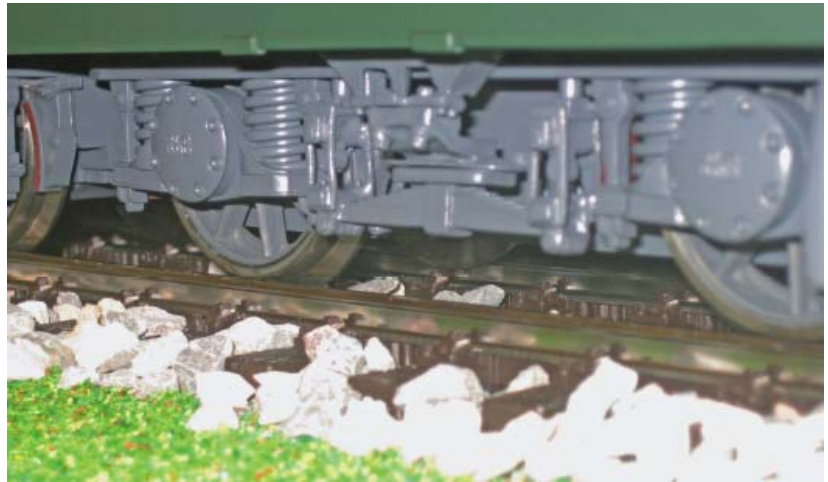

# Zukunftsgerichtet

Die Verwendung von  
Edelstahl und  
hochwertiger UV-  
geschützter  
Kunststoffe garantiert  
eine lange Lebensdauer.

Schienenprofile aus  
Edelstahl der Güte  
1.4404 garantiert Ihnen  
bereits Fahrfreude  
während Ihr Nachbar  
noch die Gleise reinigt.